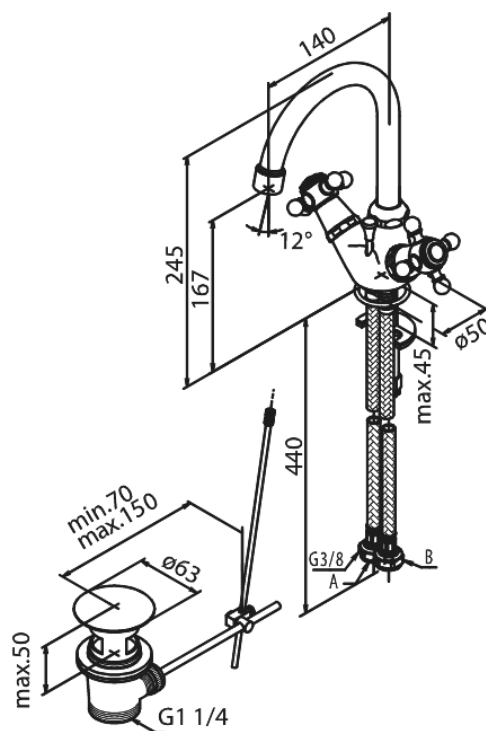

Tradition

Waschtischarmatur

Artikel Nr.: 370200000
Oberfläche: Chrom
Serien: Tradition

EAN nummer: 5708516213000

Produktbeschreibung:

Zweigriffarmaturen
Wasserverbrauch max.12 l/min
Inkl. Standard Ablaufgarnitur und Zugstange
Keramische Oberteile